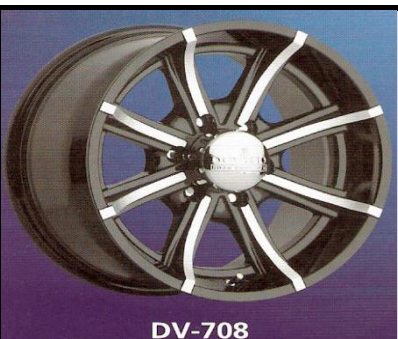

8X15 4X100 ET 20 MIY 73.1

VLC-277

6.5X15 5X120 ET 38 BM 73.1

DEVINO MODELLER

DV 654

7.5X17 5X120 ET 45 BLACK MACHIN

DV-708

DV 708 (4X4)