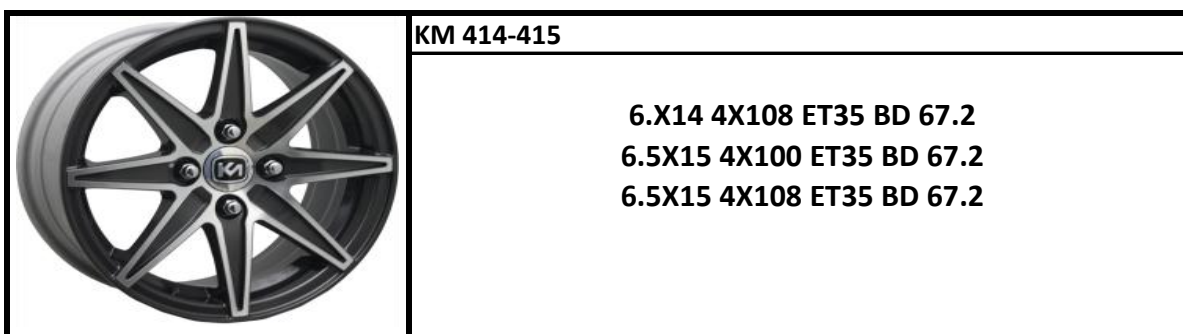

KM 414-415

6.X14 4X108 ET35 BD 67.2
6.5X15 4X100 ET35 BD 67.2
6.5X15 4X108 ET35 BD 67.2